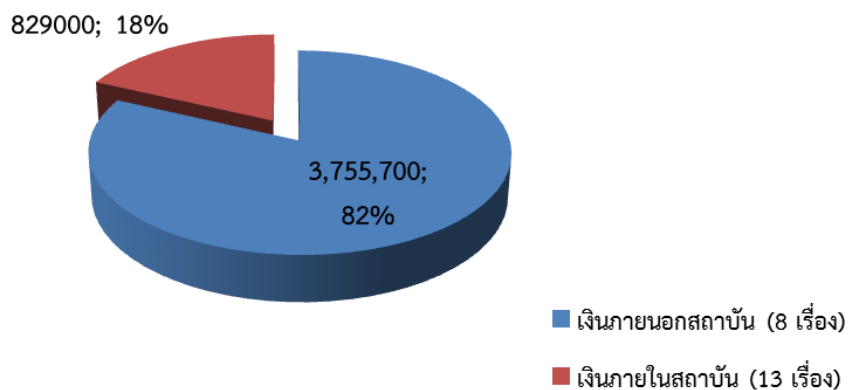

สรุปแหล่งทุนวิจัยทั้งภายในและภายนอกสถาบัน ของคณะเทคโนโลยีการเกษตร ปีงบประมาณ 2555- 2558

จำนวนทุนวิจัย (บาท) ประจำปีงบประมาณ 2555

จำนวนทุนวิจัย (บาท) ประจำปีงบประมาณ 2556

จำนวนทุนวิจัย (บาท) ประจำปีงบประมาณ 2557

จำนวนทุนวิจัย (บาท) ประจำปีงบประมาณ 2558

แนวโน้มจำนวนเงินทุนวิจัยจากภายนอกสถาบัน (บาท)

สรุปจำนวนงานวิจัย/งานเผยแพร่ ของคณะเทคโนโลยีการเกษตร ปีงบประมาณ 2555- 2558

จำนวนบทความวิจัย (เรื่อง) ประจำปีงบประมาณ 2555