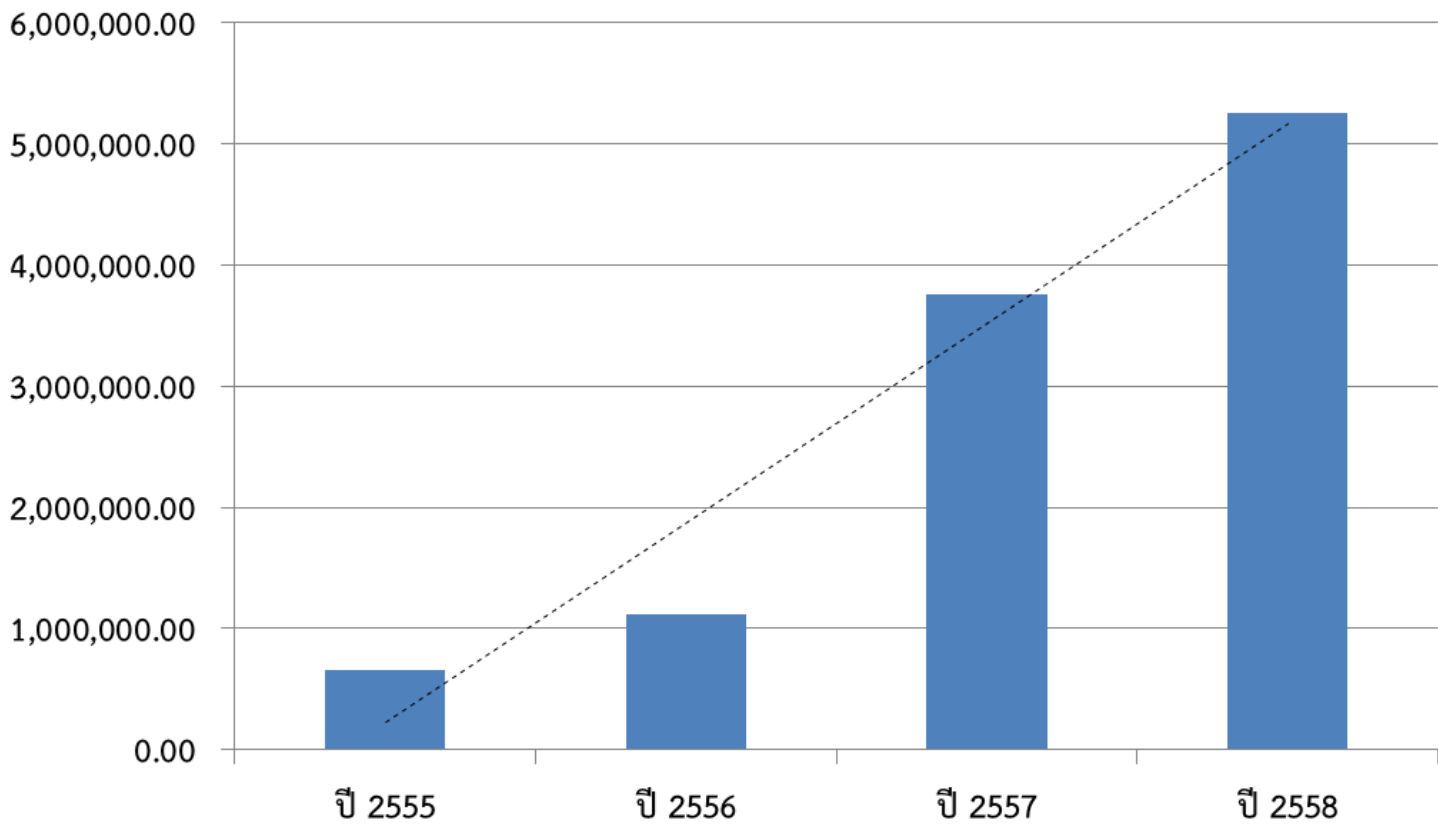

สรุปแหล่งทุนวิจัยทั้งภายในและภายนอกสถาบัน ของคณะเทคโนโลยีการเกษตร ปีงบประมาณ 2555- 2558

จำนวนทุนวิจัย (บาท) ประจำปีงบประมาณ 2555

จำนวนทุนวิจัย (บาท) ประจำปีงบประมาณ 2556

จำนวนทุนวิจัย (บาท) ประจำปีงบประมาณ 2557

จำนวนทุนวิจัย (บาท) ประจำปีงบประมาณ 2558

แนวโน้มจำนวนเงินทุนวิจัยจากภายนอกสถาบัน (บาท)

สรุปจำนวนงานวิจัย/งานเผยแพร่ ของคณะเทคโนโลยีการเกษตร ปีงบประมาณ 2555- 2558

จำนวนบทความวิจัย (เรื่อง) ประจำปีงบประมาณ 2555