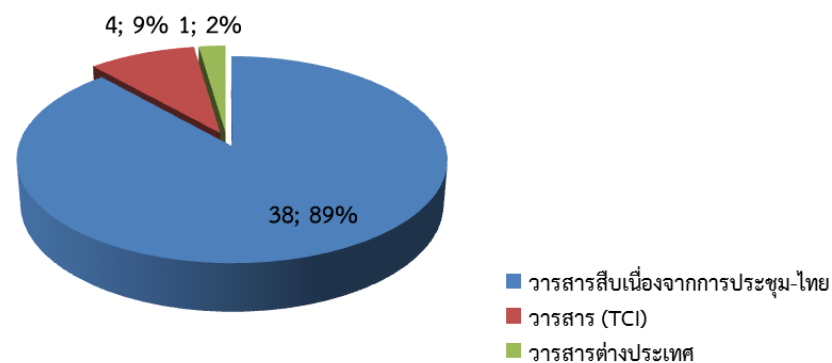

จำนวนบทความวิจัย (เรื่อง) ประจำปีงบประมาณ 2556