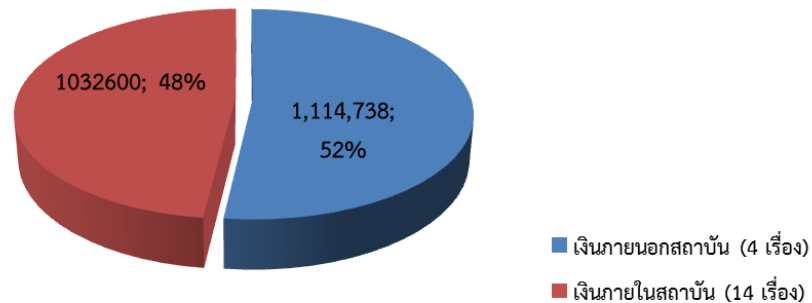

สรุปแหล่งทุนวิจัยทั้งภายในและภายนอกสถาบัน ของคณะเทคโนโลยีการเกษตร ปีงบประมาณ 2555- 2558

จำนวนทุนวิจัย (บาท) ประจำปีงบประมาณ 2555

จำนวนทุนวิจัย (บาท) ประจำปีงบประมาณ 2556

จำนวนทุนวิจัย (บาท) ประจำปีงบประมาณ 2557