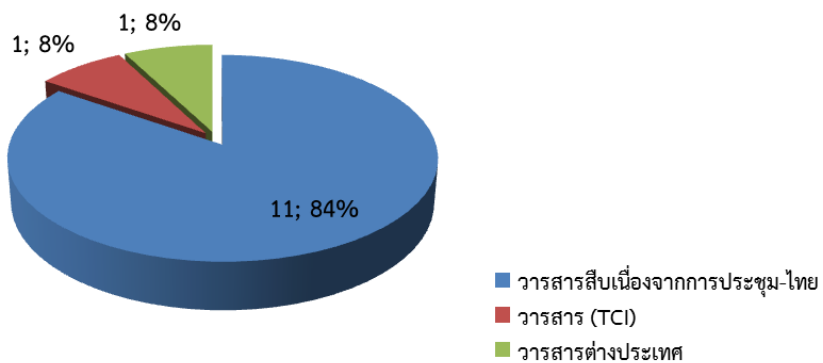

จำนวนทุนวิจัย (บาท) ประจำปีงบประมาณ 2558

แนวโน้มจำนวนเงินทุนวิจัยจากภายนอกสถาบัน (บาท)

สรุปจำนวนงานวิจัย/งานเผยแพร่ ของคณะเทคโนโลยีการเกษตร ปีงบประมาณ 2555- 2558

จำนวนบทความวิจัย (เรื่อง) ประจำปีงบประมาณ 2555